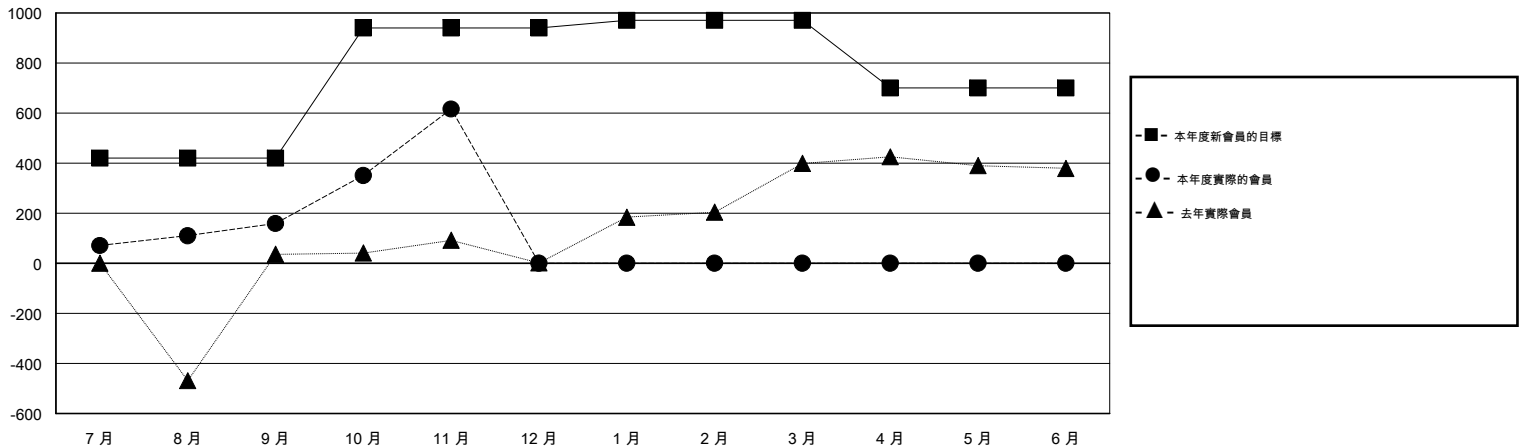

目標和實際會員累積

已取消的分會: 4	61 CLUBS OF 94 增添1位或以上的新會員	性別分佈
放棄的會員		男 1,945 (61.61%)
過世 0		女 1,212 (38.39%)
分會已取消 0	點擊這裡取得健康評估資料	家庭單位會員 424
其他 87		戶長 160
總計 87		非戶長 264