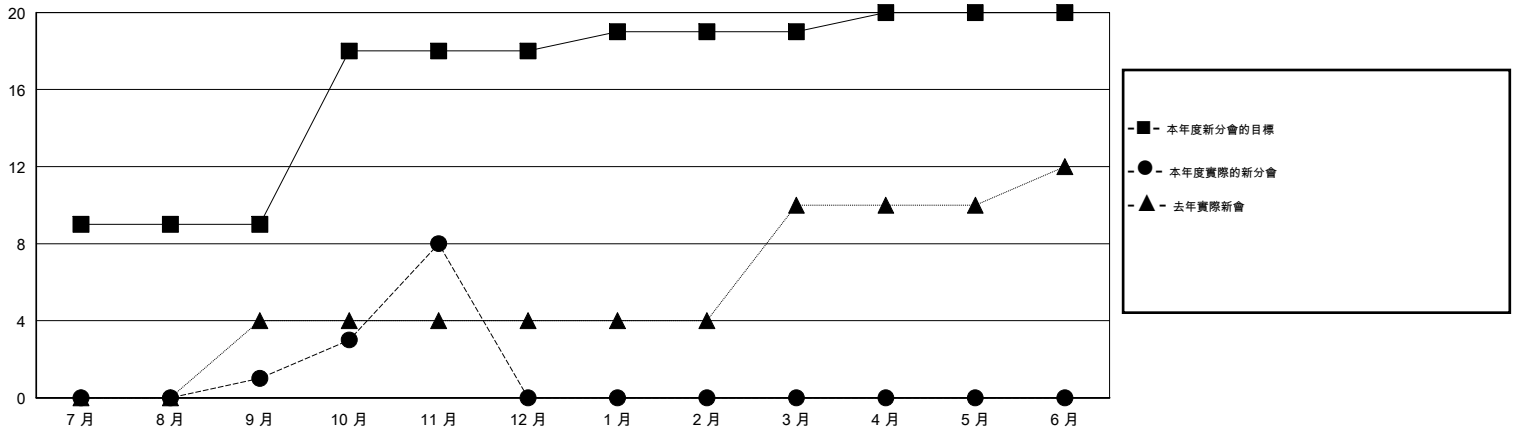

MONTHLY MEMBERSHIP PROGRESS REPORT

District 382

Results as of: 11/30/2014

GMT: WUSHUN XU

地點 CHINA

GMT憲章區 5

分會				
成果 2014-2015				
季	新分會目標	新會	會員流失的分會	淨增/減
7月/8月/9月	9	1	2	-1
10月/11月/12月	9	7	2	5
1月/2月/3月	1	0	0	0
4月/5月/6月	1	0	0	0

位會員@每位須繳				
成果 2014-2015				
季	新會員目標	增加的授證/新會員	退會人數	淨增/減
7月/8月/9月	420	200	41	159
10月/11月/12月	520	503	46	457
1月/2月/3月	30	0	0	0
4月/5月/6月	-270	0	0	0

目標與實際新會累積